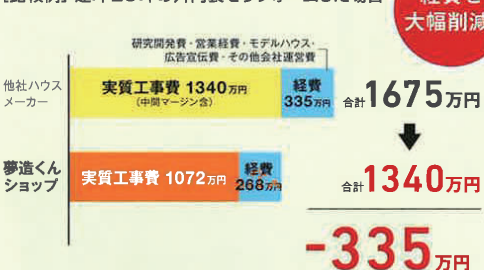

●施工店：茨城県・那珂市（株）清水建設 ※価格内訳はお施主様の希望により非公表とさせていただきます。

【比較例】建坪25坪の外内装をリフォームした場合

材料や設備等を地元で調達し、運搬費や中間マージンなどの間接経費を抑え、さらに広告宣伝費や営業経費も他社ハウスメーカーより大幅に経費を削減することで適正価格での工事を表現。

地産地消で、コストを大幅削減

適正価格

高品質のオーダーメイドを実現「我流生活工房」  
長年つちかっただ職人の技と、堅固な建材や設備でプロ厳選の「夢造くん品質」を提供いたします。