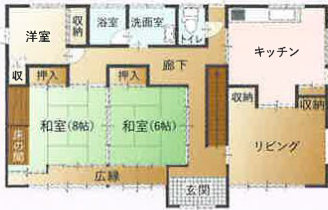

リフォーム成功例

築30年の中古戸建が、
バリアフリーが行き届いた、安心して暮らせる
二世帯住宅に機能アップ！
(桜川市I様邸)

Before

After

After

二間の和室を洋室に変更。畳の小上がりを設け、空間のアクセントに腰壁造作無目枠を施した。ホールまで通り抜けができるウォーキングクローゼットも便利。

Before

After

●施工店：茨城県・筑西店 (株)小薬建設
※価格内訳はお施主様の希望により非公開とさせていただきます。

Before

After

玄関框を増やしたことで靴の履き脱ぎがゆったりできるように。

バリアフリーに配慮した浴室。給湯機能も向上し、いつでも温かいお風呂に浸ることができる。

[比較例] 建坪25坪の外内装をリフォームした場合

経費を大幅削減!

材料や設備等を地元で調達し、運搬費や中間マージンなどの間接経費を抑え、さらに広告宣伝費や営業経費も他社ハウスメーカーより大幅に経費を削減することによって適正価格での工事を実現。